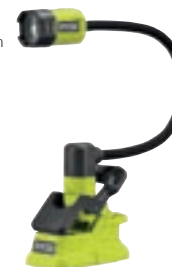

- Kompaktní a všestranné LED světlo vyzářuje až 400 lumenů
- Přepínejte mezi bodovým režimem pro úzký, zaostrěný paprsek nebo režimem pro širší pokrytí větší oblasti
- Pogumovaný klips pro připevnění na hrany nebo trubky do tloušťky 38mm