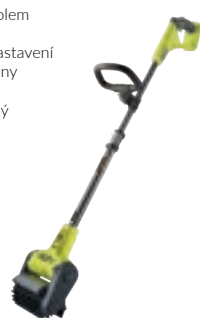

RY18PCB-0

18V AKUMULÁTOROVÝ PATIO ČISTIČ S RÝŽÁKEM

- Čistí celou řadu rovných ploch kolem zahrady, včetně palubek a teras
- Už žádné klečení! Teleskopické nastavení výšky znamená čištění pro všechny uživatele
- Pogumovaná rukojeť pro zlepšený komfort při delším používání