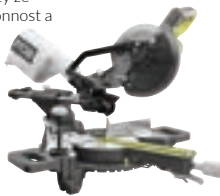

R18MS216-0

18V AKUMULÁTOROVÁ POKOSOVÁ PILA S POSUVEM

- Akumulátorová pokosová pila s posuvem umožňuje maximální prořez 70x270mm při úhlu 90°
- Předem nastavené úhly řezání odstupňované po 45° a nastavitelné zkosení 0 až 45°
- Tenký pilový kotouč nejvyšší třídy o průměru 216mm se 48 zuby osazenými karbidovými břity poskytují vynikající výkon i kvalitu řezaných ploch

RMS18190-0

18V AKUMULÁTOROVÁ 190MM POKOSOVÁ PILA

- Extrémně kompaktní a lehká pro skvělou přenositelnost
- Provádějte přesné rovné, zkosené, pokosové nebo složené řezy do materiálů ze dřeva
- 190mm kotouč se 40 zuby s břity ze slinutého karbidu pro vyšší výkonnost a lepší kvalitu řezu