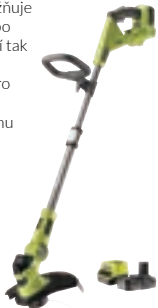

RLT1831H20F

18V HYBRIDNÍ STRUNOVÁ SEKAČKA, ŠÍŘKA ZABĚRU 25/30CM (1X2.0AH)

- Inovativní 18V hybridní pohon umožňuje volbu mezi pohodlím bez kabelu nebo neomezenou dobou chodu, a vyhoví tak potřebám všech uživatelů
- Nastavitelné šíře stříhu: 25/30cm pro maximální všestrannost
- EasyEdge™ pro rychlou změnu režimu vyžínání a zastříhování